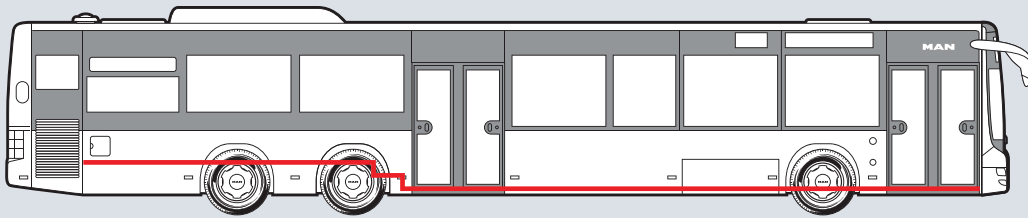

# MAN LION'S CITY L LE

## Motor

Antriebsart	Diesel	
Kraftstoffart	Diesel, Biodiesel, HVO	
Motortyp	D2066 LUH Euro 6	
Anordnung	6-Zylinder-Reihen-Motor	
Bohrung/Hub/Hubraum	10.518 cm <sup>3</sup>	
Nennleistung	235 kW (320 PS)	265 kW (360 PS)
Max. Drehmoment	1.600 Nm	1.800 Nm

## Fahrgastraum

2-Türer	✓
3-Türer	✓
4-Türer	
Max. Sitzplätze	49

## Abmessungen

Länge/Breite/Höhe (max.)	14.705 mm/2.500 mm/2.880 mm
Überhang vorne/hinten	2.700 mm/3.405 mm
Radstand	6.900 mm/8.600 mm