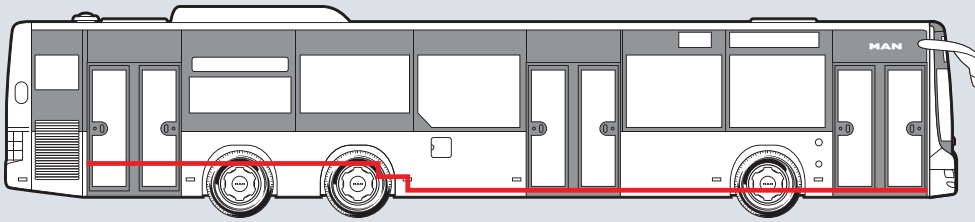

# MAN LION'S CITY C LE

## Motor

Antriebsart	Diesel	
Kraftstoffart	Diesel, Biodiesel, HVO	
Motortyp	D2066 LUH Euro 6	
Anordnung	6-Zylinder-Reihen-Motor	
Bohrung/Hub/Hubraum	10.518 cm <sup>3</sup>	
Nennleistung	235 kW (320 PS)	265 kW (360 PS)
Max. Drehmoment	1.600 Nm	1.800 Nm

## Fahrgastraum

2-Türer	✓
3-Türer	✓
4-Türer	
Max. Sitzplätze	46

## Abmessungen

Länge/Breite/Höhe (max.)	13.680 mm/2.500 mm/2.880 mm
Überhang vorne/hinten	2.700 mm/3.405 mm
Radstand	5.875 mm/7.575 mm