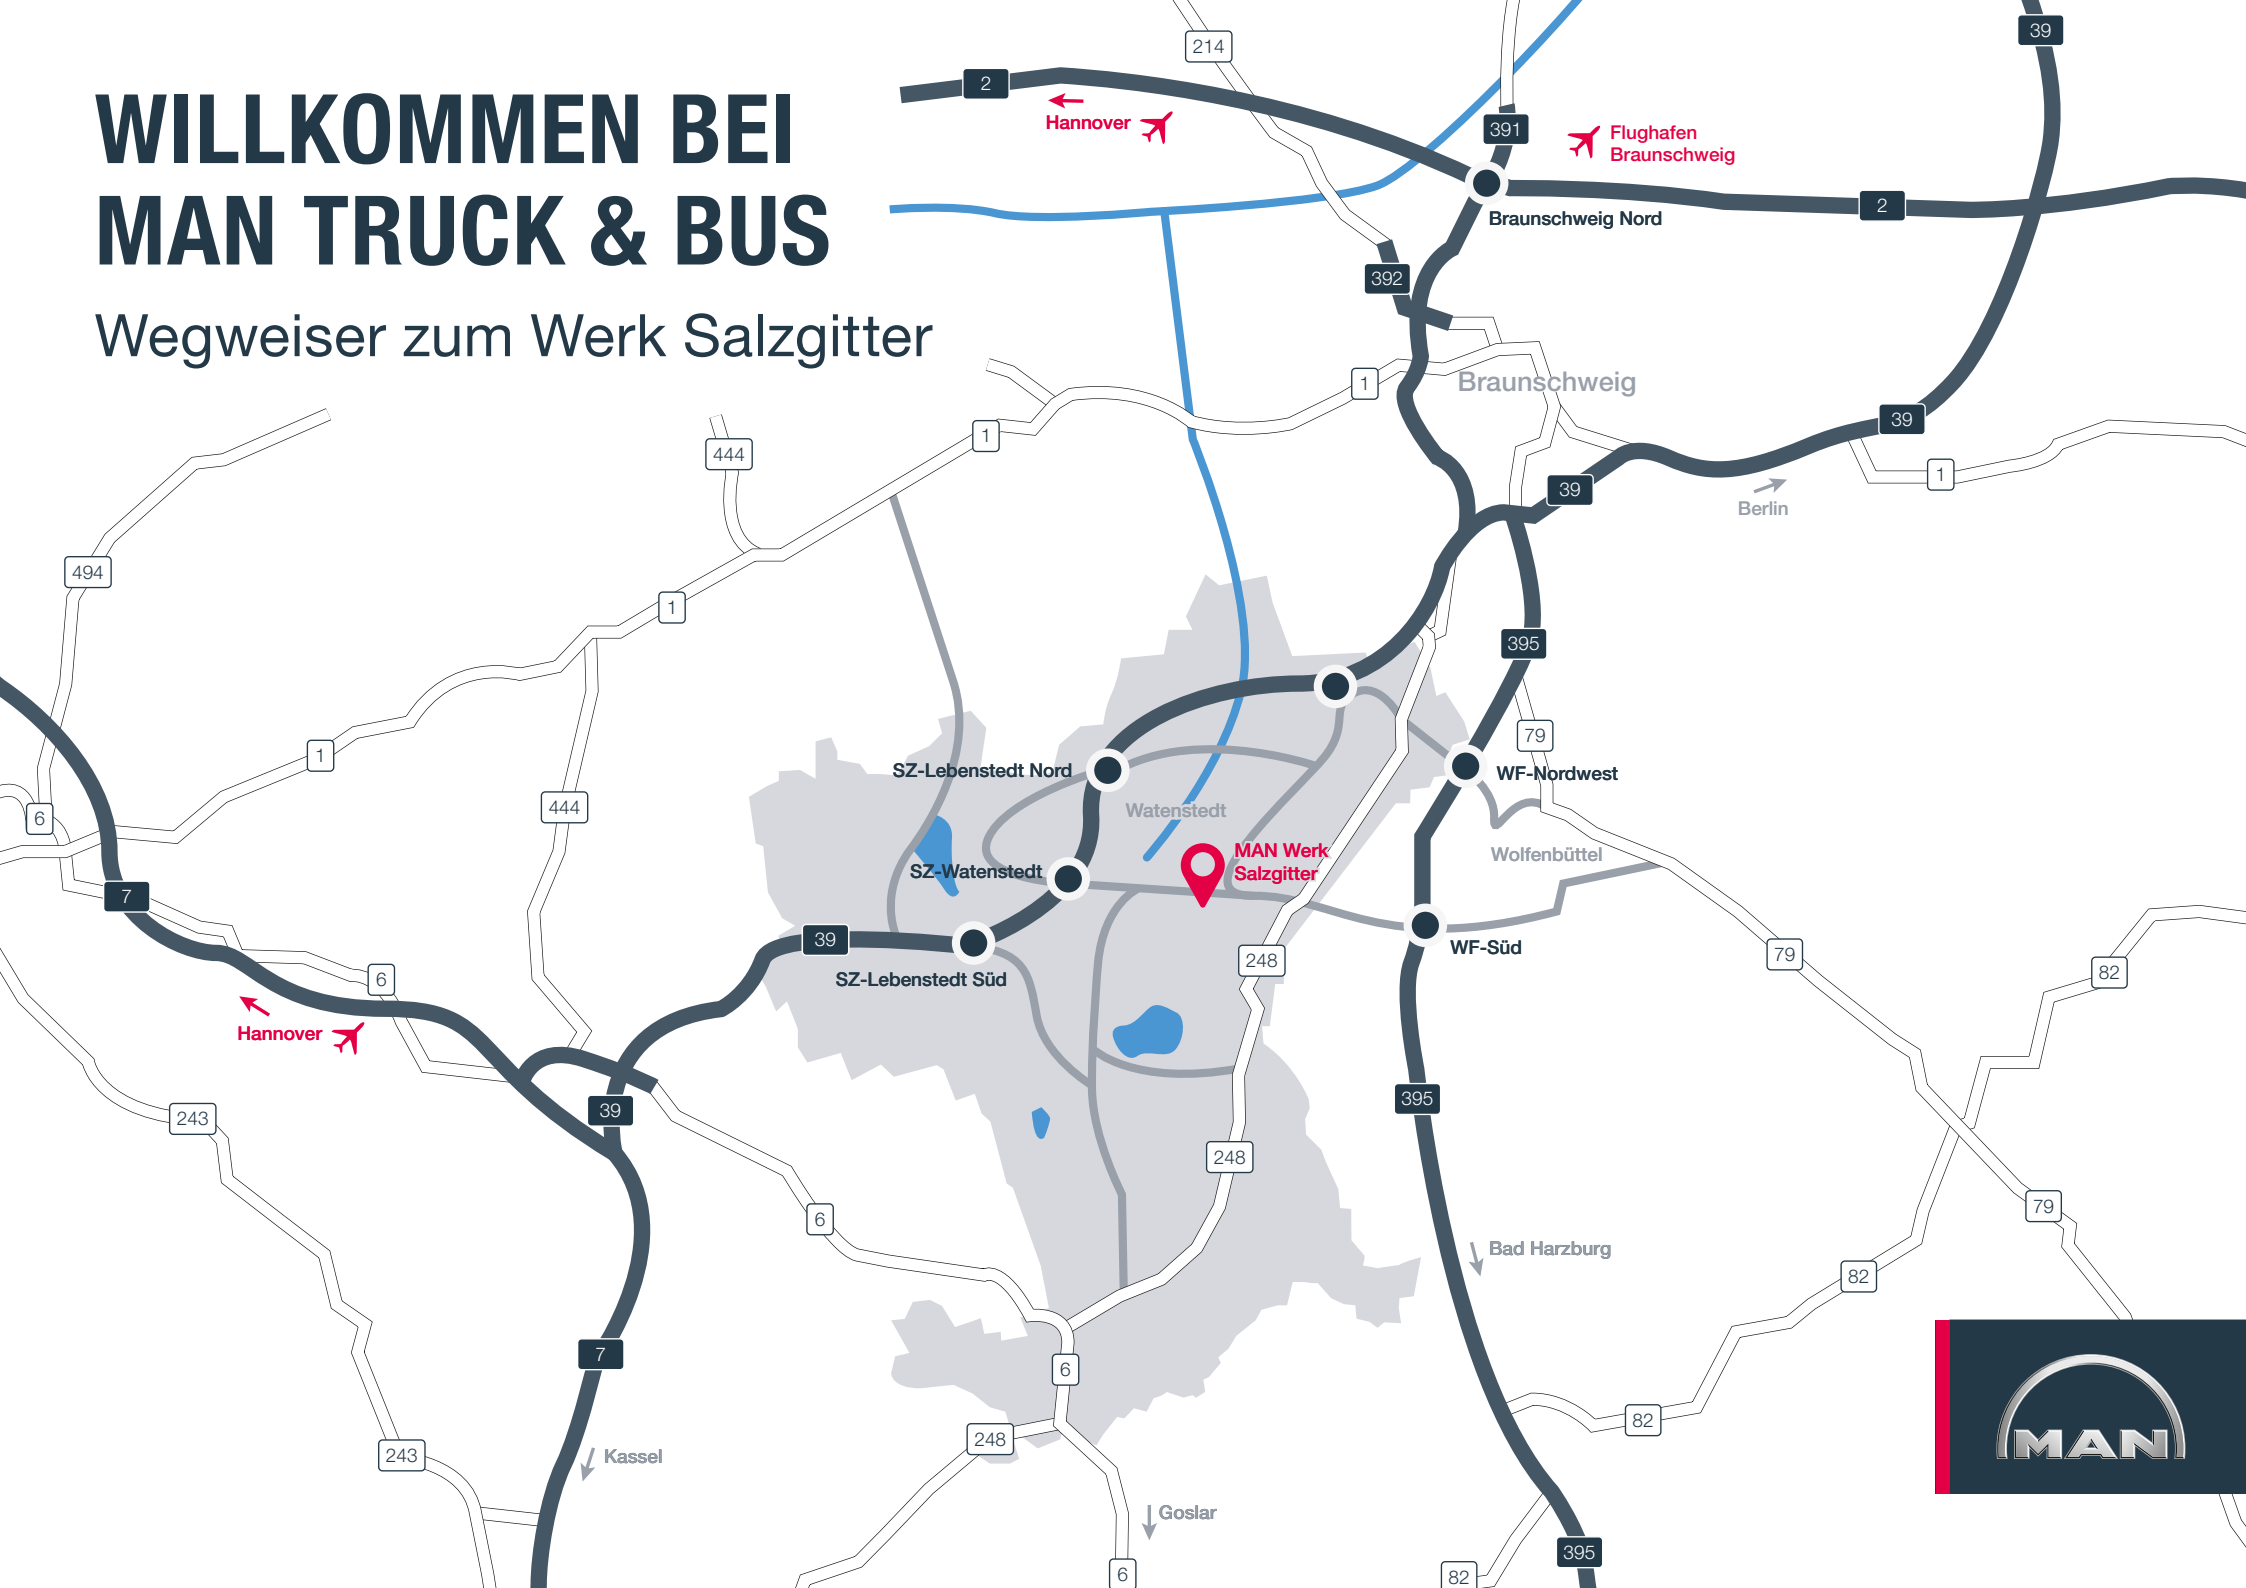

WILLKOMMEN BEI MAN TRUCK & BUS

Wegweiser zum Werk Salzgitter