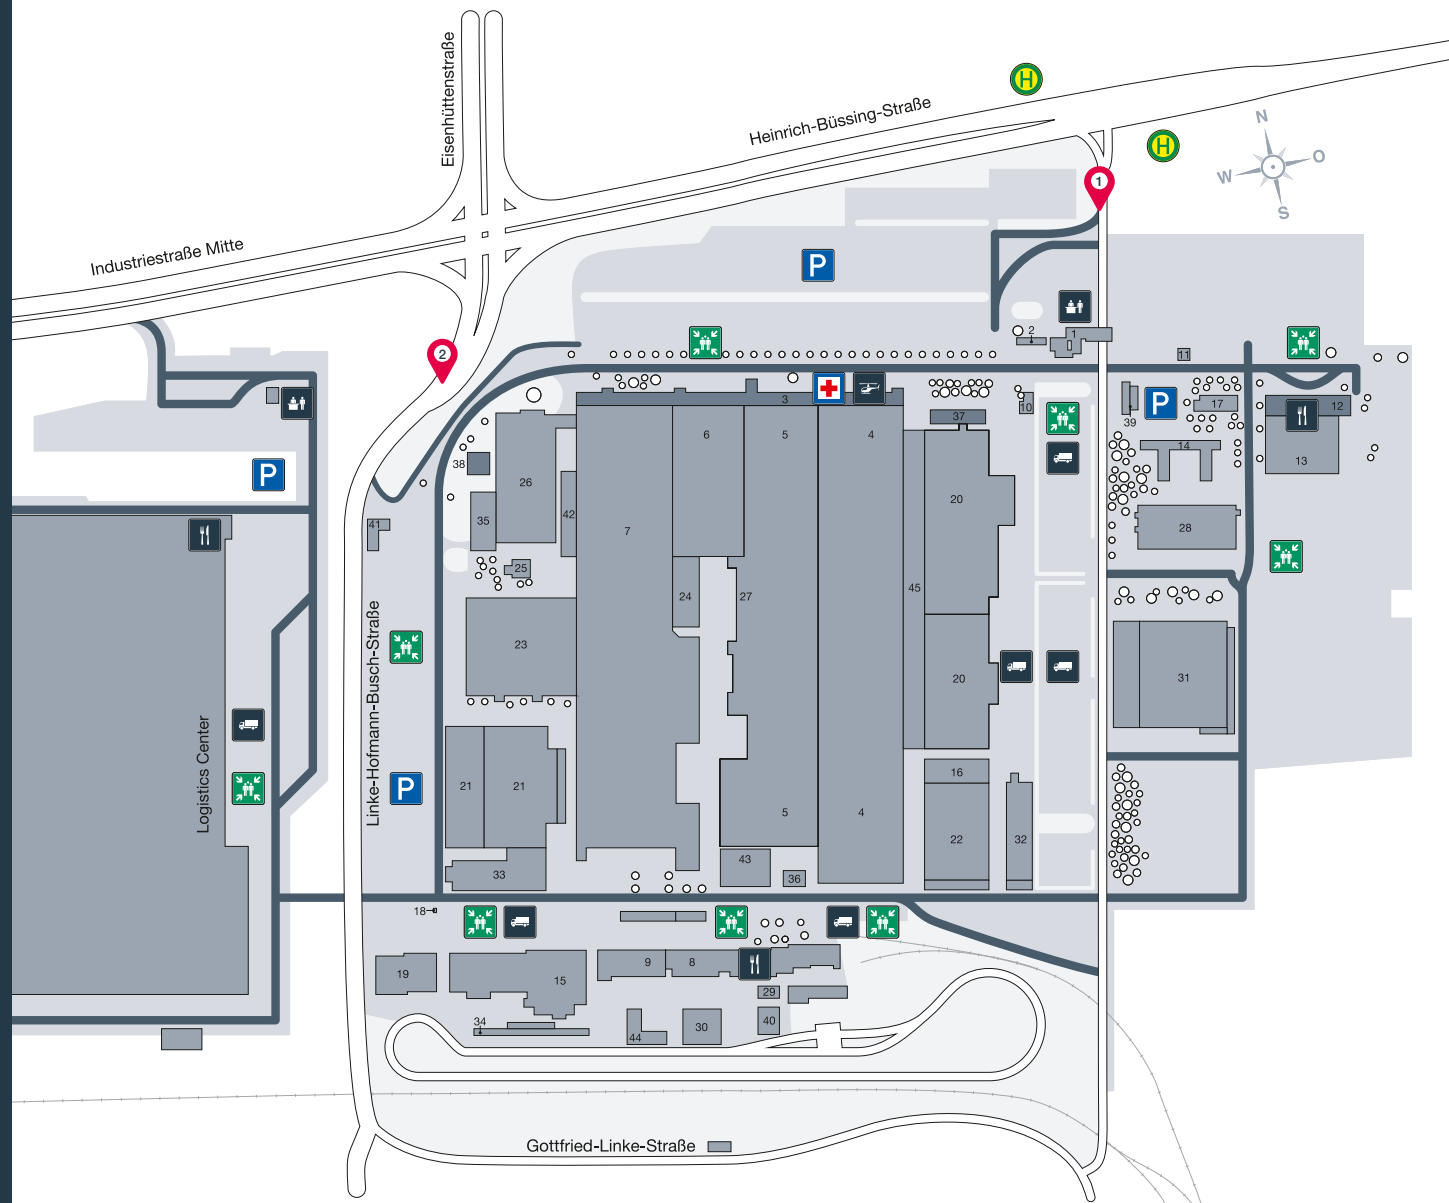

DAS WERKSGELÄNDE SALZGITTER

Anreise mit dem Auto

Autobahn Kassel-Hannover (A 7): aus Richtung Kassel: Ausfahrt Autobahndreieck Salzgitter über Autobahnzubringer 39, Richtung Braunschweig bis Ausfahrt Salzgitter-Watenstedt. Dann weiter Richtung Wolfenbüttel. Nach ca. 4,5 km finden Sie rechts MAN. Aus Richtung Hannover: Ausfahrt Salzgitter/Wolfenbüttel/Goslar, dann weiter wie oben beschrieben.

Autobahn Hannover-Berlin (A 2):

aus Richtung Hannover: Ausfahrt Braunschweig-Nord, auf die A391 Richtung Salzgitter, über die A39 bis Ausfahrt Salzgitter-Watenstedt. Dann weiter Richtung Wolfenbüttel. Nach ca. 4,5 km finden Sie rechts MAN.

Anreise mit dem Zug

Ab Hauptbahnhof Hannover (ca. 83 km) oder Hauptbahnhof Braunschweig (ca. 18 km) mit dem Taxi.

Anreise mit dem Flugzeug

Ab Flughafen Hannover-Langenhagen (ca. 86 km) oder Flughafen Braunschweig-Wolfsburg (ca. 31 km) mit dem Mietwagen oder Taxi.

Zufahrt MAN Werk:

Heinrich-Büssing-Str. 1

Zufahrt MAN Logistics Center:

Industriestraße Mitte 2

MAN Truck & Bus AG

Heinrich-Büssing-Straße 1

D-38239 Salzgitter

Telefon +49 5341 28-0

www.man.eu

Gesundheitsdienst

Sammelpunkte

Anmeldung

Trailerstellplätze

Hubschrauberlandeplatz

Gastronomie

Verwaltung

MTB Gebäude

Parken PKW