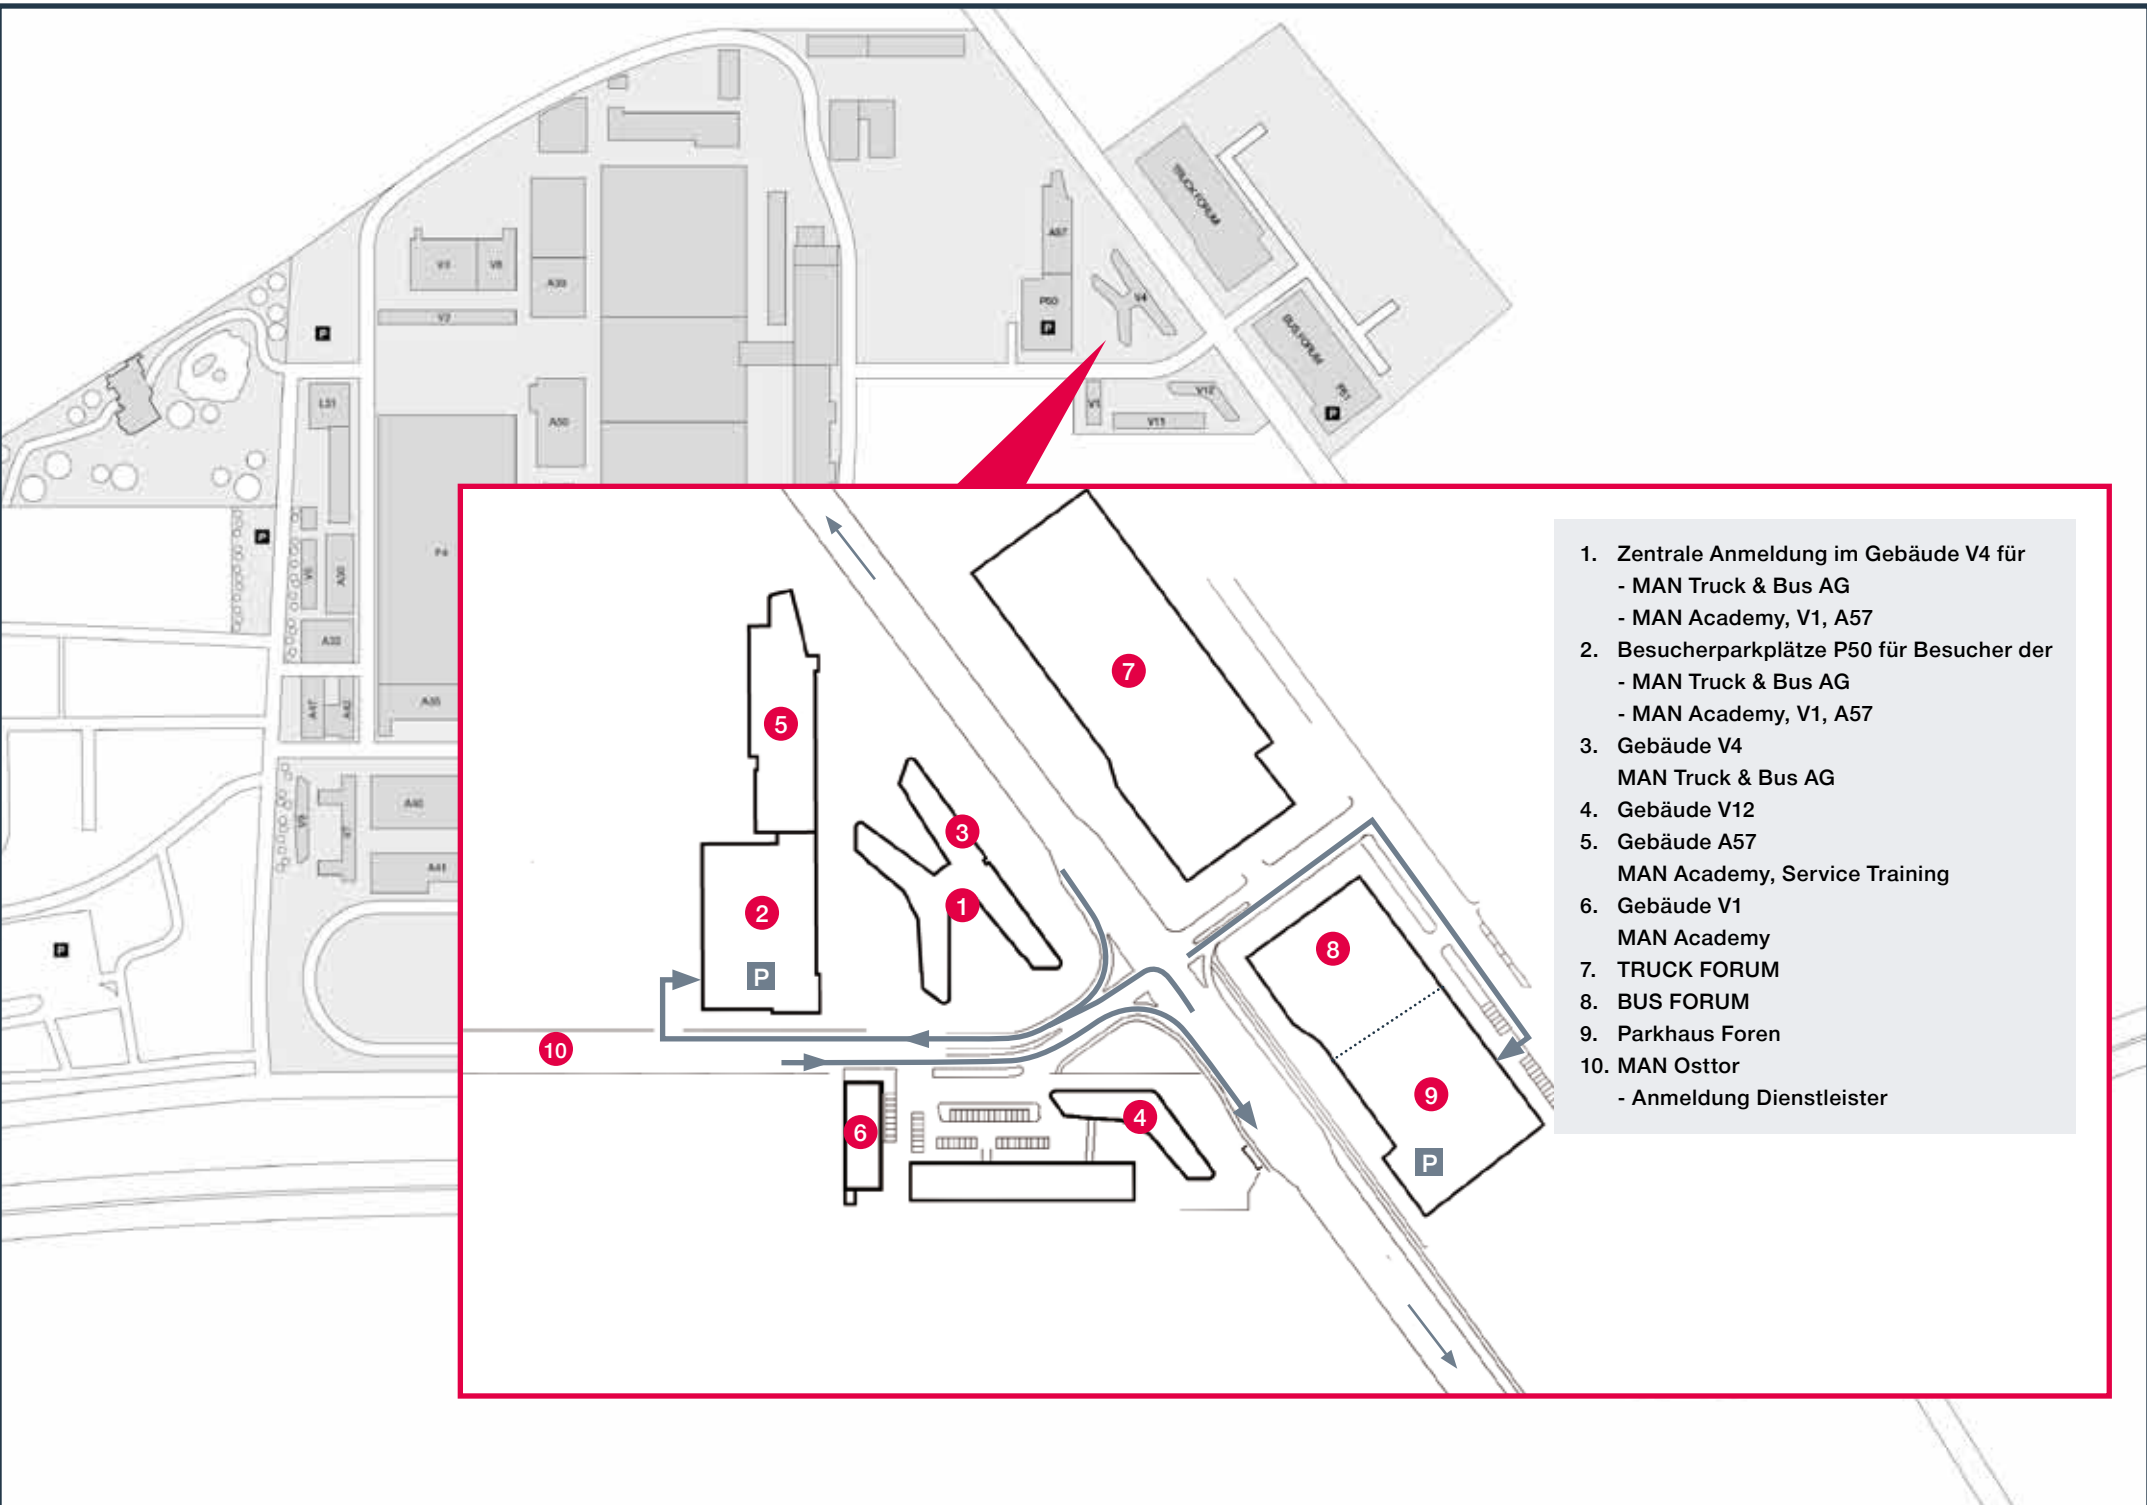

1. Zentrale Anmeldung im Gebäude V4 für
  - MAN Truck & Bus AG
  - MAN Academy, V1, A57
2. Besucherparkplätze P50 für Besucher der
  - MAN Truck & Bus AG
  - MAN Academy, V1, A57
3. Gebäude V4
  MAN Truck & Bus AG
4. Gebäude V12
5. Gebäude A57
  MAN Academy, Service Training
6. Gebäude V1
  MAN Academy
7. TRUCK FORUM
8. BUS FORUM
9. Parkhaus Foren
10. MAN Osttor
  - Anmeldung Dienstleister