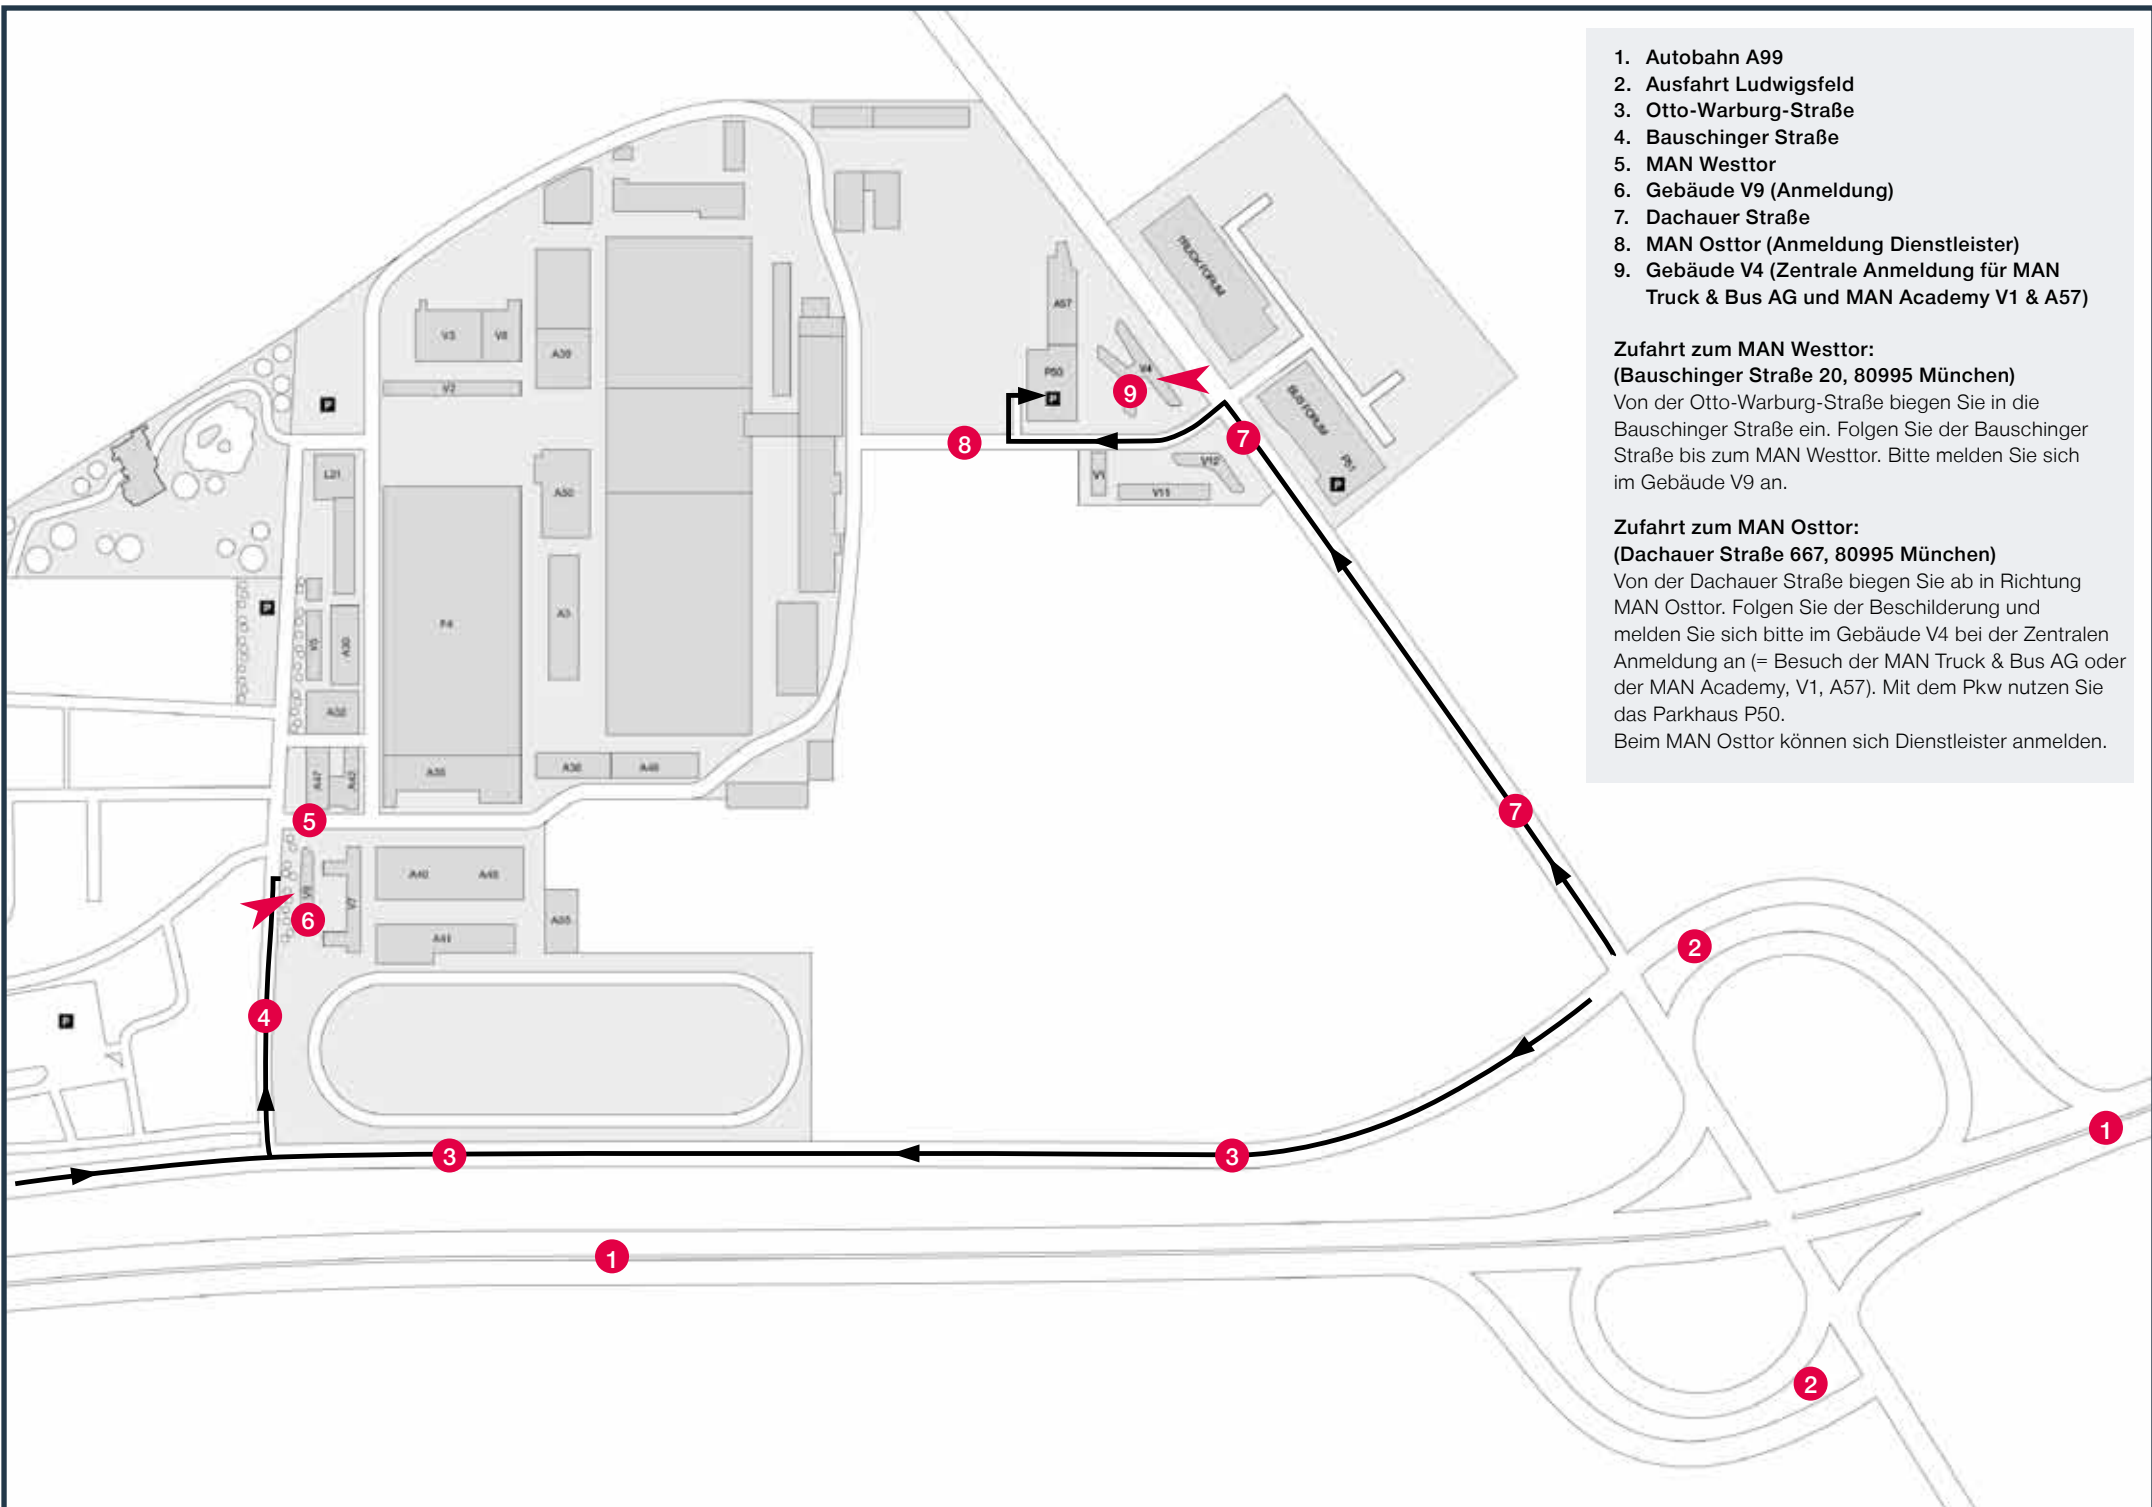

■ **Anreise mit dem Auto**

Autobahn Nürnberg (A9) bzw. Deggendorf (A92):

Autobahnkreuz München-Neufahrn, in Richtung Stuttgart auf der A92 bis zum Autobahndreieck München-Feldmoching. Weiter in Richtung Stuttgart auf der A99 bis zur Ausfahrt München-Ludwigsfeld. Weiter in Richtung Dachau auf der B304 bis zum MAN Osttor. Das MAN Westtor ist über die Otto-Warburg-Straße und Bauschinger Straße zu erreichen.

Autobahn Passau (A94):

Autobahnkreuz München-Ost, in Richtung Nürnberg auf der A99 fahren. Weiter über das Autobahnkreuz München-Nord sowie über das Autobahndreieck München-Feldmoching in Richtung Stuttgart bis zur Ausfahrt München-Ludwigsfeld. Weiter siehe Beschreibung Autobahn Nürnberg.

■ **Anreise mit dem Flugzeug**

Vom Flughafen München „Franz-Josef-Strauß“:

Mit dem Taxi (Fahrzeit ca. 30 – 40 Minuten) oder mit der S-Bahn Linie S1 oder Linie S8 bis zum Hauptbahnhof.

Weiter mit der S-Bahn Linie S2 (Richtung Dachau/Petershausen), der Straßenbahn oder dem Bus (siehe Bahnfahrt).

1. Autobahn A99
2. Ausfahrt Ludwigsfeld
3. Otto-Warburg-Straße
4. Bauschinger Straße
5. MAN Westtor
6. Gebäude V9 (Anmeldung)
7. Dachauer Straße
8. MAN Osttor (Anmeldung Dienstleister)
9. Gebäude V4 (Zentrale Anmeldung für MAN Truck & Bus AG und MAN Academy V1 & A57)