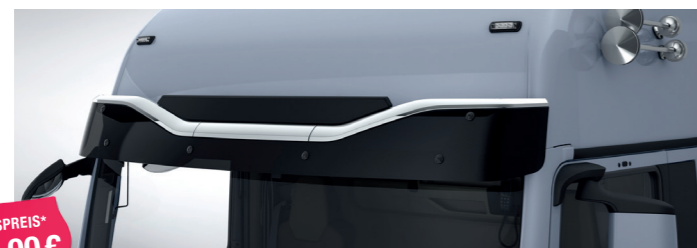

AKTIONSPREIS*
ab **99,00 €**