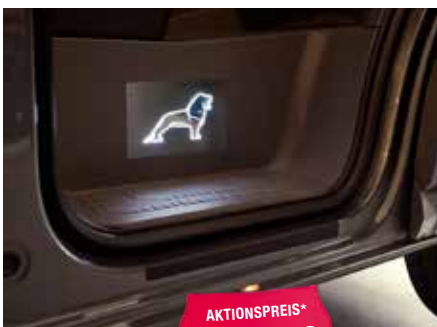

**WEITERE TOLLE
ZUBEHÖR-ANGEBOTE
IM INTERNET!**

AKTIONSPREIS*
ab **84,00 €**

MAN ORIGINAL SITZSCHONBEZUG TGE

Praktisch und passgenau: Der Sitzschonbezug für den MAN TGE ist garantiert langlebig und hält jahrelangem Dauereinsatz souverän stand. Das Design ist ansprechend schlicht und bewusst universell gehalten. Die verwendeten Materialien sind pflegeleicht und waschbar. Für alle verfügbaren MAN TGE sind passgenaue Sitzvarianten erhältlich, die sich ohne aufwendige Demontage einfach aufziehen lassen – selbst bei komplexen und schwer zugänglichen Sitzen. Selbstverständlich mit Seitenairbagnat und Allgemeiner Betriebslaubnis (ABE).

AKTIONSPREIS*
ab **325,00 €**

EINSTIEGSKASTEN MAN LÖWE

Hereinspaziert: Mit dem leuchtenden MAN Löwen werden Sie noch lieber in Ihren MAN TGE einsteigen als je zuvor. Der Einstiegskasten sieht edel aus, gibt Orientierung und macht einfach mehr Spaß im Arbeitsalltag.