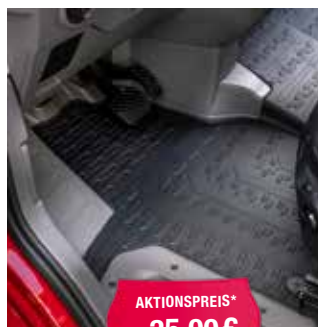

AKTIONSPREIS*
ab 35,00 €